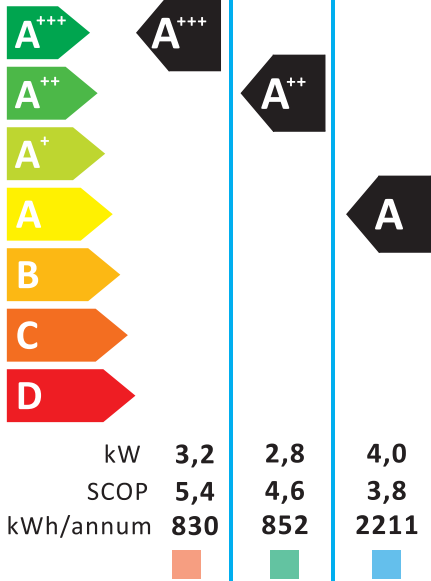

ENERG

енергия · ενεργεια

Model N2VO32-09
N2VI32-09WiFi

SEER

kW **2,7**
SEER **8,5**
kWh/annum **111**

SCOP

56dB

60dB