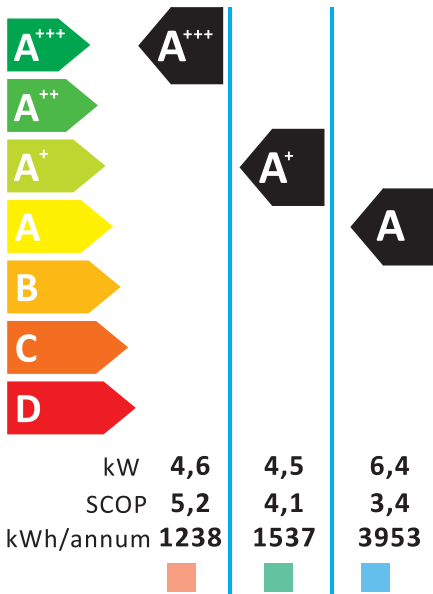

ENERG

енергия · ενεργεια

Model N2VO32-18
N2VI32-18WiFi

SEER

kW 5,3
SEER 7,6
kWh/annum 244

SCOP

kW	4,6	4,5	6,4
SCOP	5,2	4,1	3,4
kWh/annum	1238	1537	3953

58dB

65dB

ENERGIA · ЕНЕРГИЯ · ΕΝΕΡΓΕΙΑ · ENERGIJA · ENERGY · ENERGIE · ENERGI

626/2011

62229956308