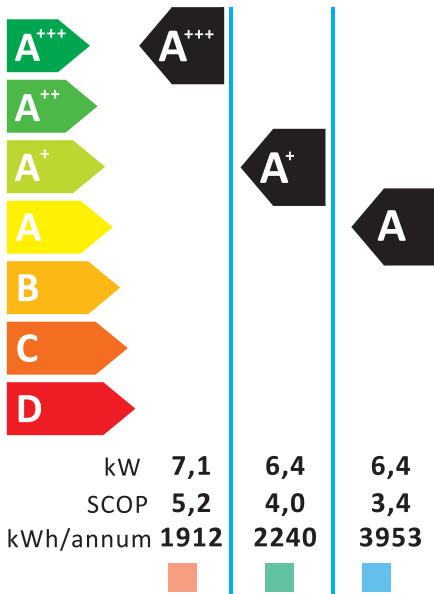

ENERG
енергия · ενεργεια

Model N2VO32-24
N2VI32-24WiFi

SEER

kW 7,0
SEER 7,0
kWh/annum 350

SCOP

kW	7,1	6,4	6,4
SCOP	5,2	4,0	3,4
kWh/annum	1912	2240	3953

65dB

70dB