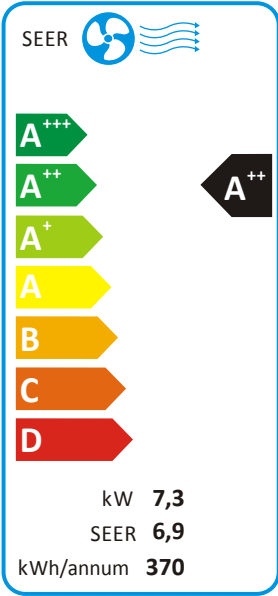

**ENERG** Y IJA  
енергия · ενεργεια IE IA

**inventor**

AR2MVI32-24WiFi  
AR2MVO32-24

ENERGIA · ЕНЕРГИЯ · ΕΝΕΡΓΕΙΑ · ENERGIJA · ENERGY · ENERGIE · ENERGI  
626/2011