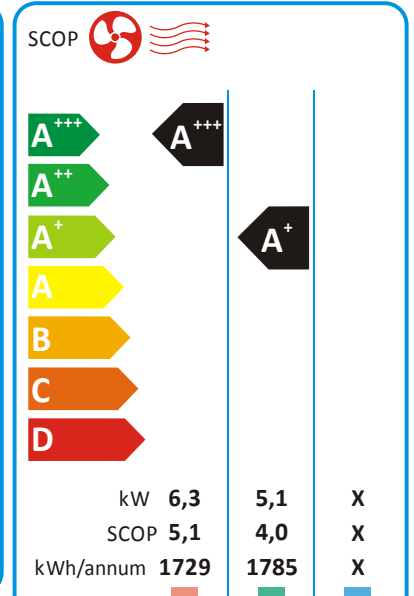

**ENERG** Y IJA  
енергия · ενεργεια IE IA

**inventor**

AR2MVI32-24WiFi  
AR2MVO32-24

ENERGIA · ЕНЕРГИЯ · ΕΝΕΡΓΕΙΑ · ENERGIJA · ENERGY · ENERGIE · ENERGI  
626/2011